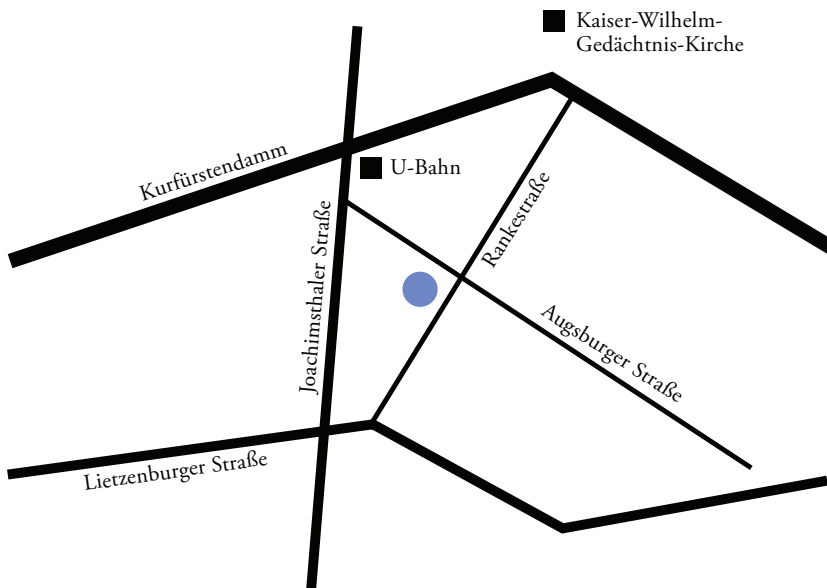

Montjoie & Schluchter

RECHTSANWÄLTE IN
PARTNERSCHAFT

Janine Montjoie
Rechtsanwältin
Fachanwältin für Familienrecht

Tobias Schluchter
Rechtsanwalt
Fachanwalt für Arbeitsrecht
Mediator

Kontakt

Montjoie & Schluchter
Rechtsanwälte in Partnerschaft
Rankestraße 9
10789 Berlin

Empfang

Anne Gendig
Sabrina Bogajewski

U-Bahnstationen in der Nähe

Linie 1 und 9:
U-Bahnhof Kurfürstendamm

www.montjoie-schluchter.de
info@montjoie-schluchter.de

Rankestraße 9
10789 Berlin

T +49 (0)30 200 59 73 0
F +49 (0)30 200 59 73 10

Deutsche Kreditbank AG
IBAN DE83 1203 0000 1001 1173 06
BIC BYLADEM 1001

Sitz der Partnerschaft: Berlin
AG Charlottenburg PR 523 B