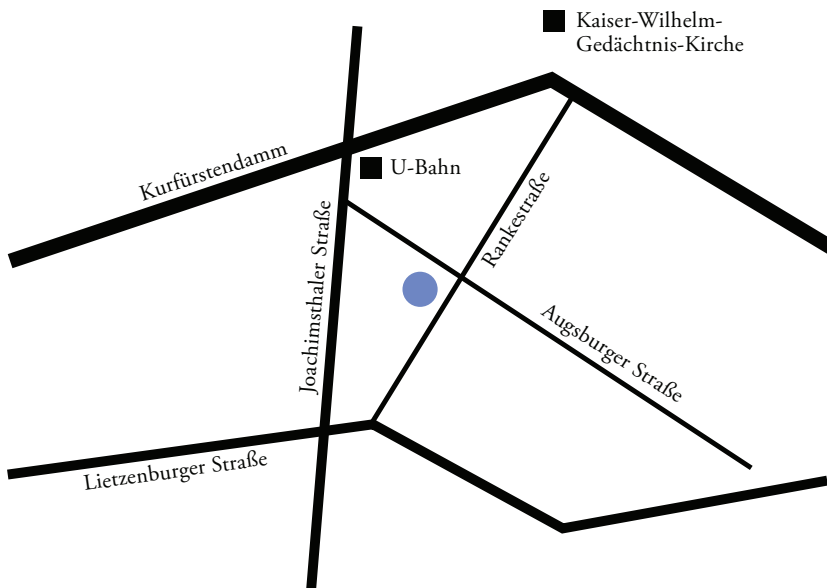

Montjoie & Schluchter

RECHTSANWÄLTE IN
PARTNERSCHAFT

Janine Montjoie
Rechtsanwältin
Fachanwältin für Familienrecht

Tobias Schluchter
Rechtsanwalt
Fachanwalt für Arbeitsrecht
Mediator

Contact

Montjoie & Schluchter
Rechtsanwälte in Partnerschaft
Rankestraße 9
10789 Berlin

Reception

Anne Gendig
Sabrina Bogajewski

Nearest subway stations

Line 1 and 9:
U-Bahnhof Kurfürstendamm

www.montjoie-schluchter.de
info@montjoie-schluchter.de

Rankestraße 9
10789 Berlin

T +49 (0)30 200 59 73 0
F +49 (0)30 200 59 73 10

Deutsche Kreditbank AG
IBAN DE83 1203 0000 1001 1173 06
BIC BYLADEM 1001

Sitz der Partnerschaft: Berlin
AG Charlottenburg PR 523 B